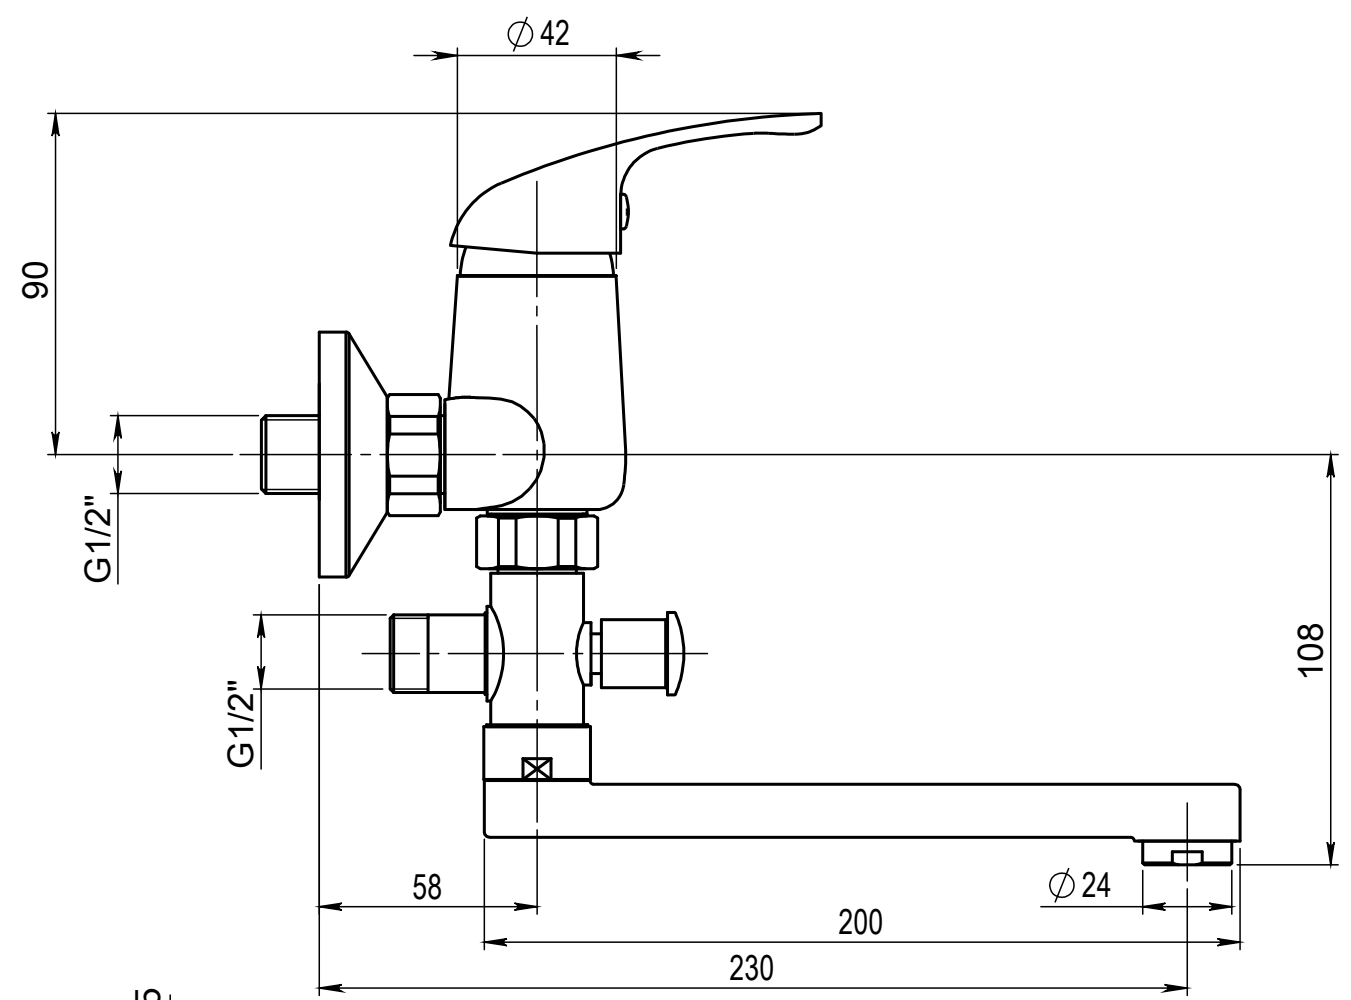

Typ baterie	NÁSTĚNNÁ UMYVADLOVÁ A SPRCHOVÁ BATERIE
Řada	SLIM
Poznámka	ROZMĚROVÝ VÝKRES

JB SANITARY	
Číslo baterie	A10 32 01
	A3

Faucet type	WALL BATH AND SHOWER MIXER
Series	SLIM
Note	DIMENSIONAL DRAWING

JB SANITARY	
Faucet code	A10 32 01
	A3