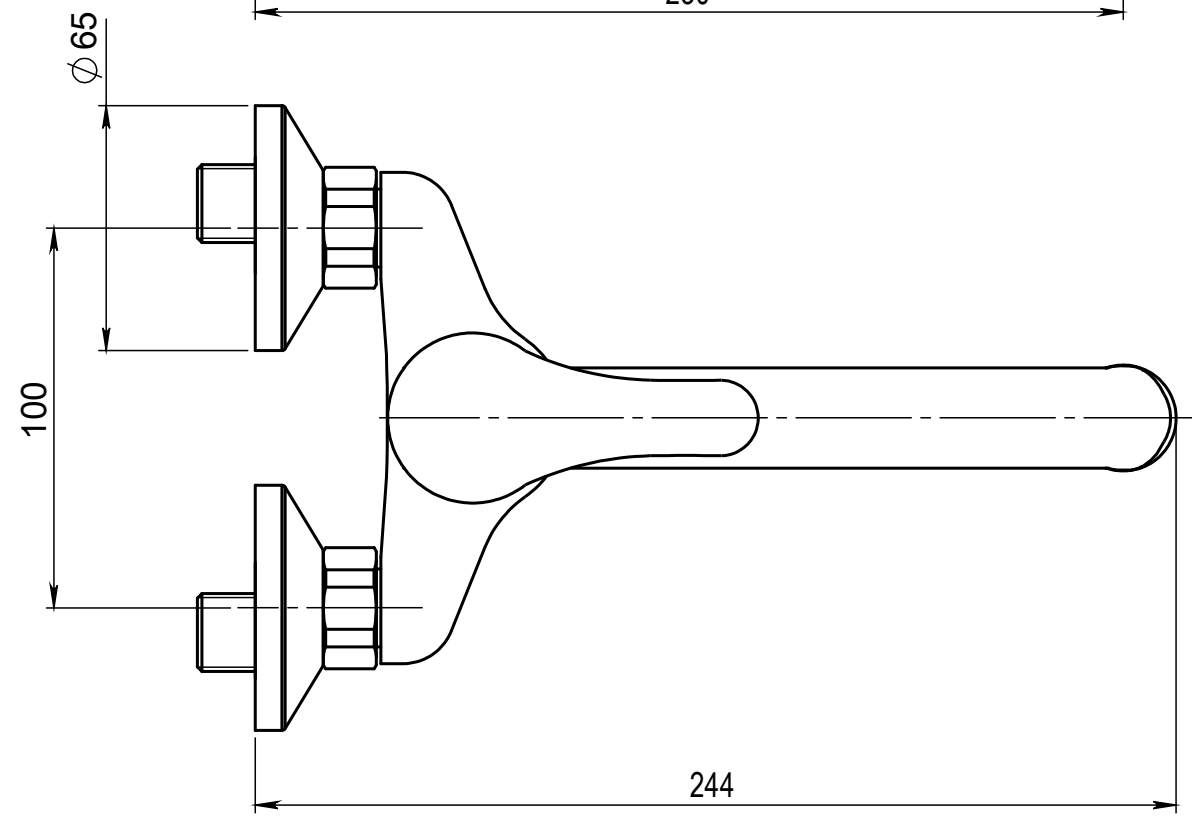

Typ baterie	NÁSTĚNNÁ UMYVADLOVÁ A SPRCHOVÁ BATERIE
Řada	SLIM
Poznámka	ROZMĚROVÝ VÝKRES

JB SANITARY	
Číslo baterie	A10 32 01
	A3

Faucet type	WALL BATH AND SHOWER MIXER
Series	SLIM
Note	DIMENSIONAL DRAWING

JB SANITARY	
Faucet code	A10 32 01
	A3